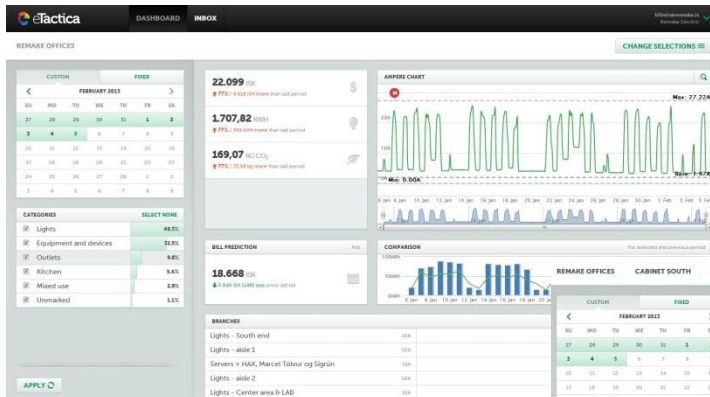

UTmessan 2013

Viðmótið