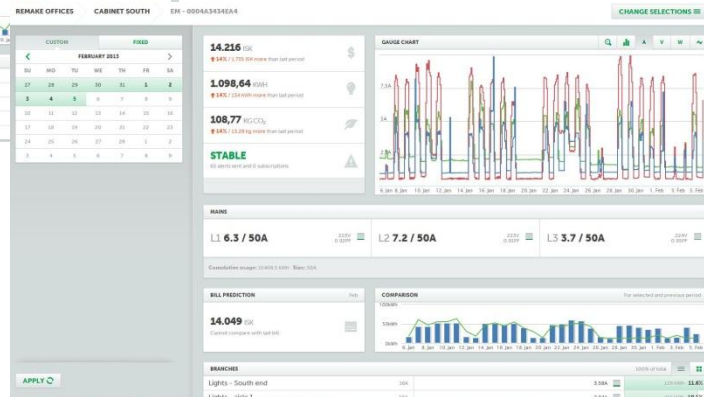

UTmessan 2013

Viðmótið