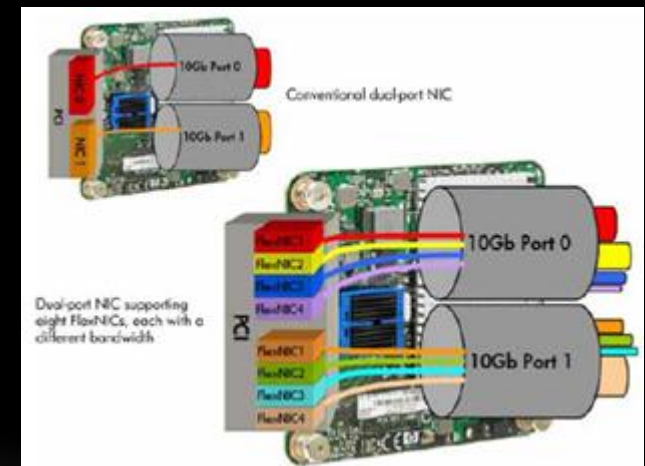

UPPSETNINGINN HJÁ OKKUR

- 9 servera blöð 2x12 kjarna 96 gíg hvert
- 1 workstation blað með 6 gíg gpu (fyrir rfx)
- P4800 með 72 diskum í raid 10 ☺ iscsi
- Flex fabric10 10 gíg innan og út úr kassa
- 2 blöð sem storage nóður fyrir iscsi
- Hyper-v, virtual machine manager 2010 (bíðum spenntir eftir 2012)
- Windows thinpc á eldri vélum og windows embeded á nýju thin clientunum