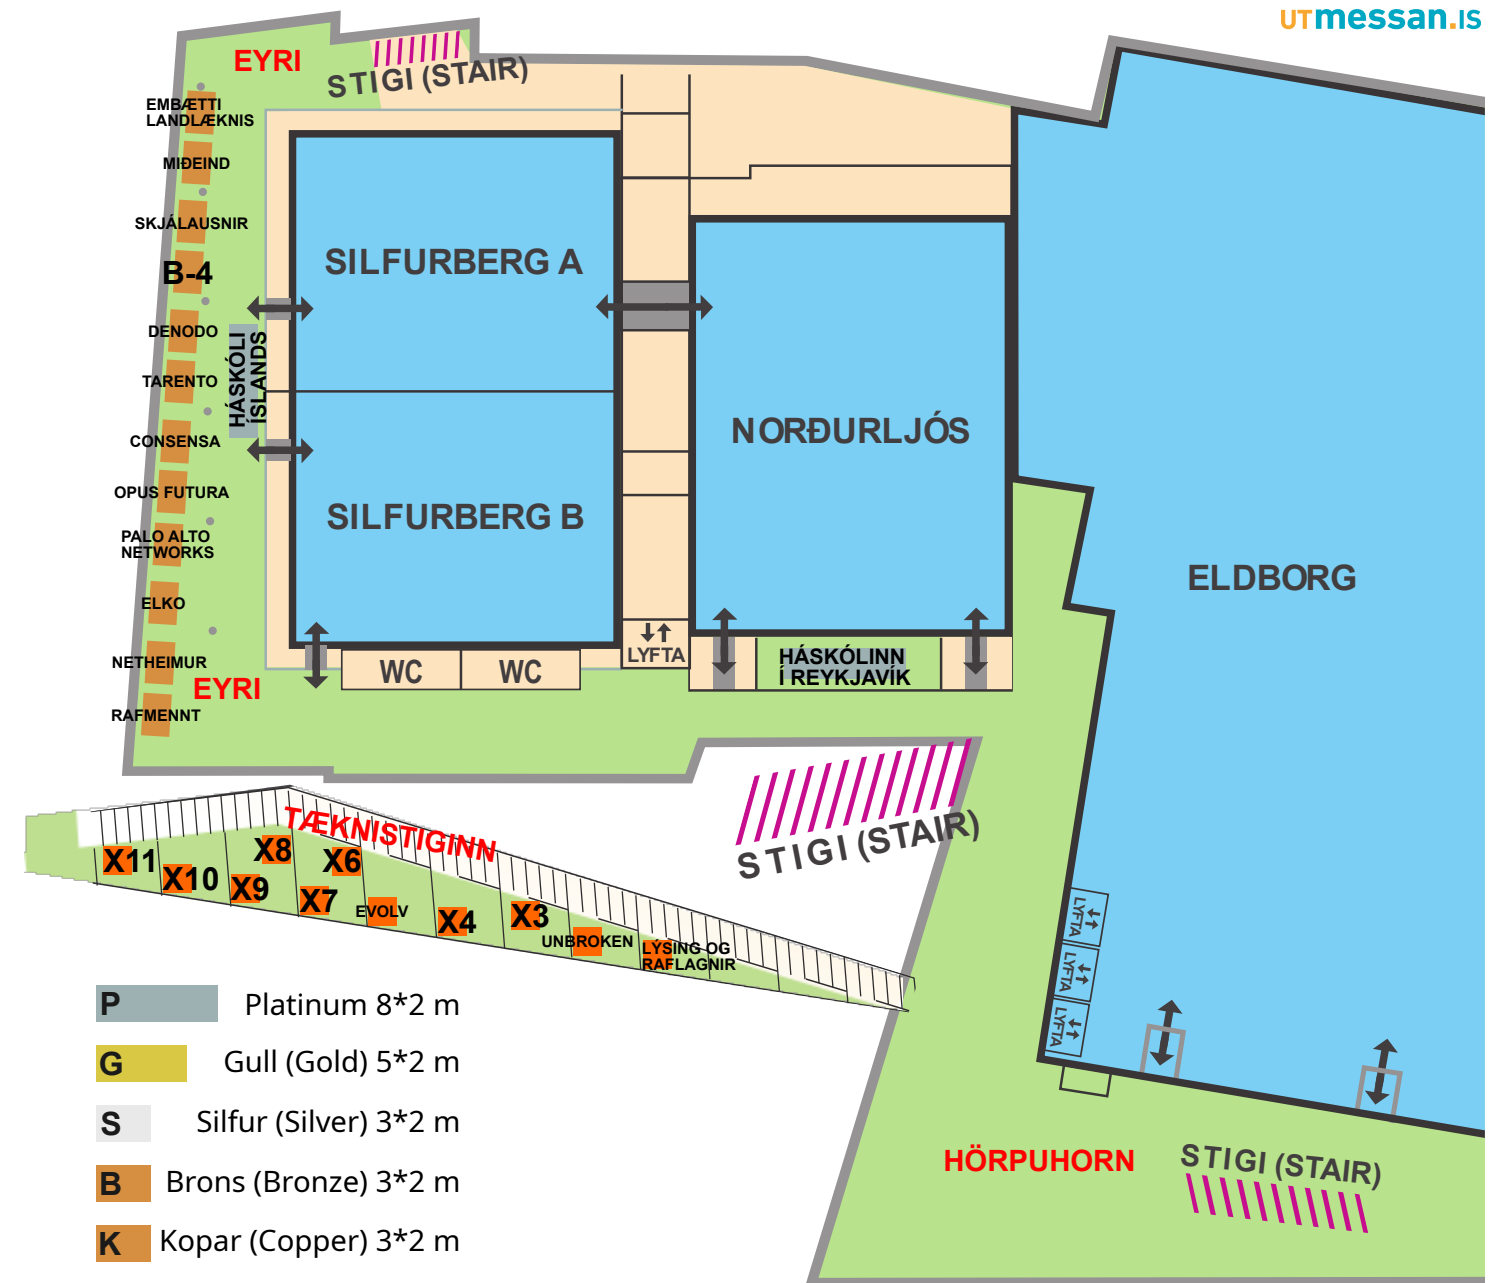

# Sýningarsvæðið (Expo area) 2025

UTmessan.is

1. hæð (1st floor)

2. hæð (2nd floor)

- P** Platinum 8\*2 m
- G** Gull (Gold) 5\*2 m
- S** Silfur (Silver) 3\*2 m
- B** Brons (Bronze) 3\*2 m
- K** Kopar (Copper) 3\*2 m
- X** Sproti (Startup) 2\*2 m